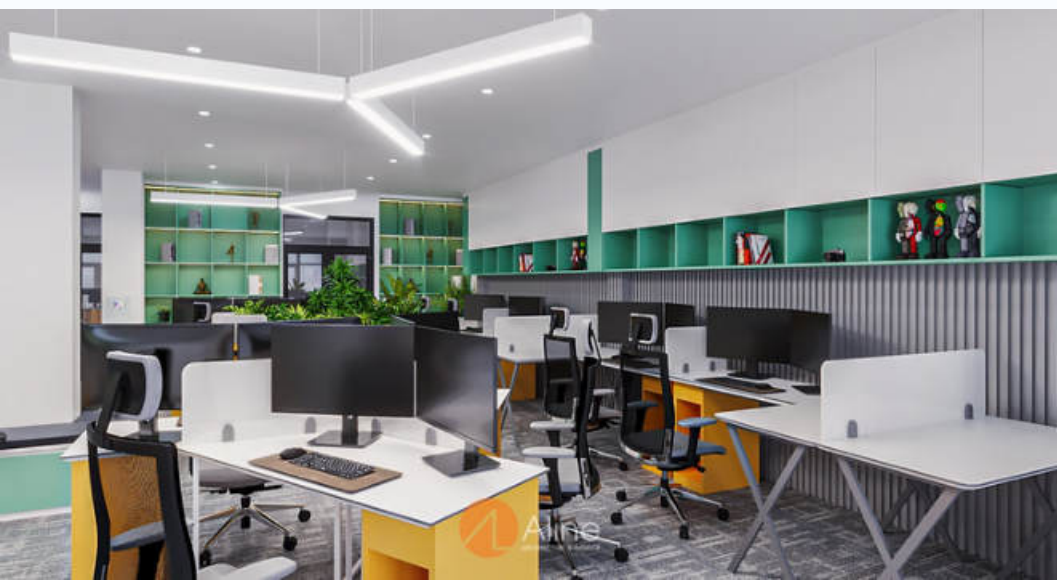

VĂN PHÒNG TẬP ĐOÀN DAHUA

- Diện tích 450 m²
- Tầng 15, tòa nhà diamond Flower , 46 Hoàng Đạo Thúy, Hà Nội
- Nội dung công việc: thiết kế và thi công tổng thể văn phòng.

VĂN PHÒNG
CÔNG TY

KIRIN CAPITAL

LUXURY