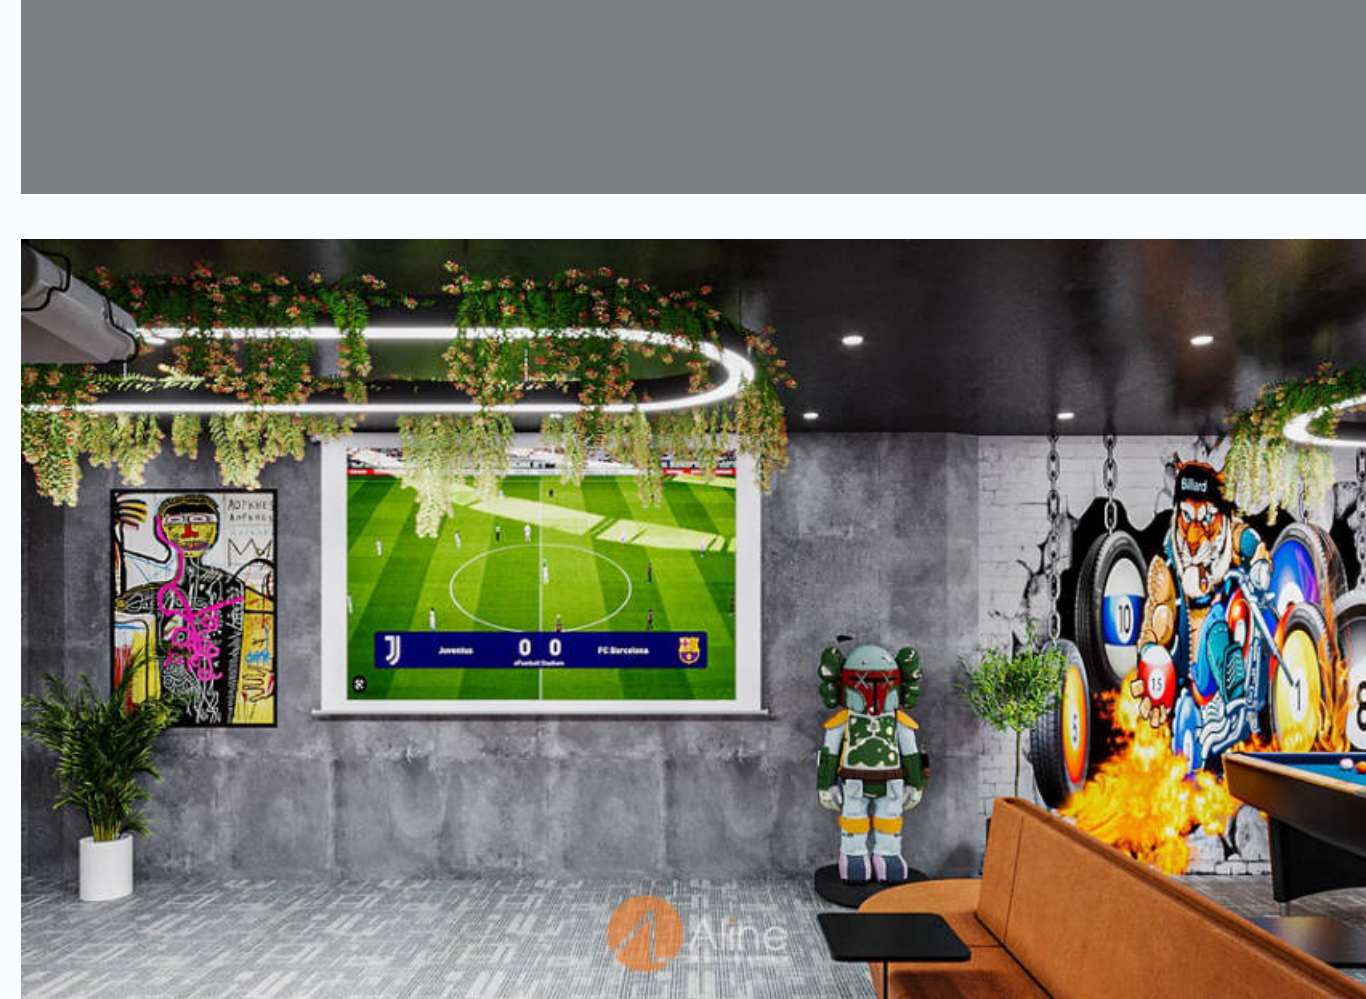

VĂN PHÒNG TẬP ĐOÀN DAHUA

- Diện tích 450 m²
- Tầng 15, tòa nhà diamond Flower , 46 Hoàng Đạo Thúy, Hà Nội
- Nội dung công việc: thiết kế và thi công tổng thể văn phòng.

VĂN PHÒNG
CÔNG TY

KIRIN CAPITAL

LUXURY