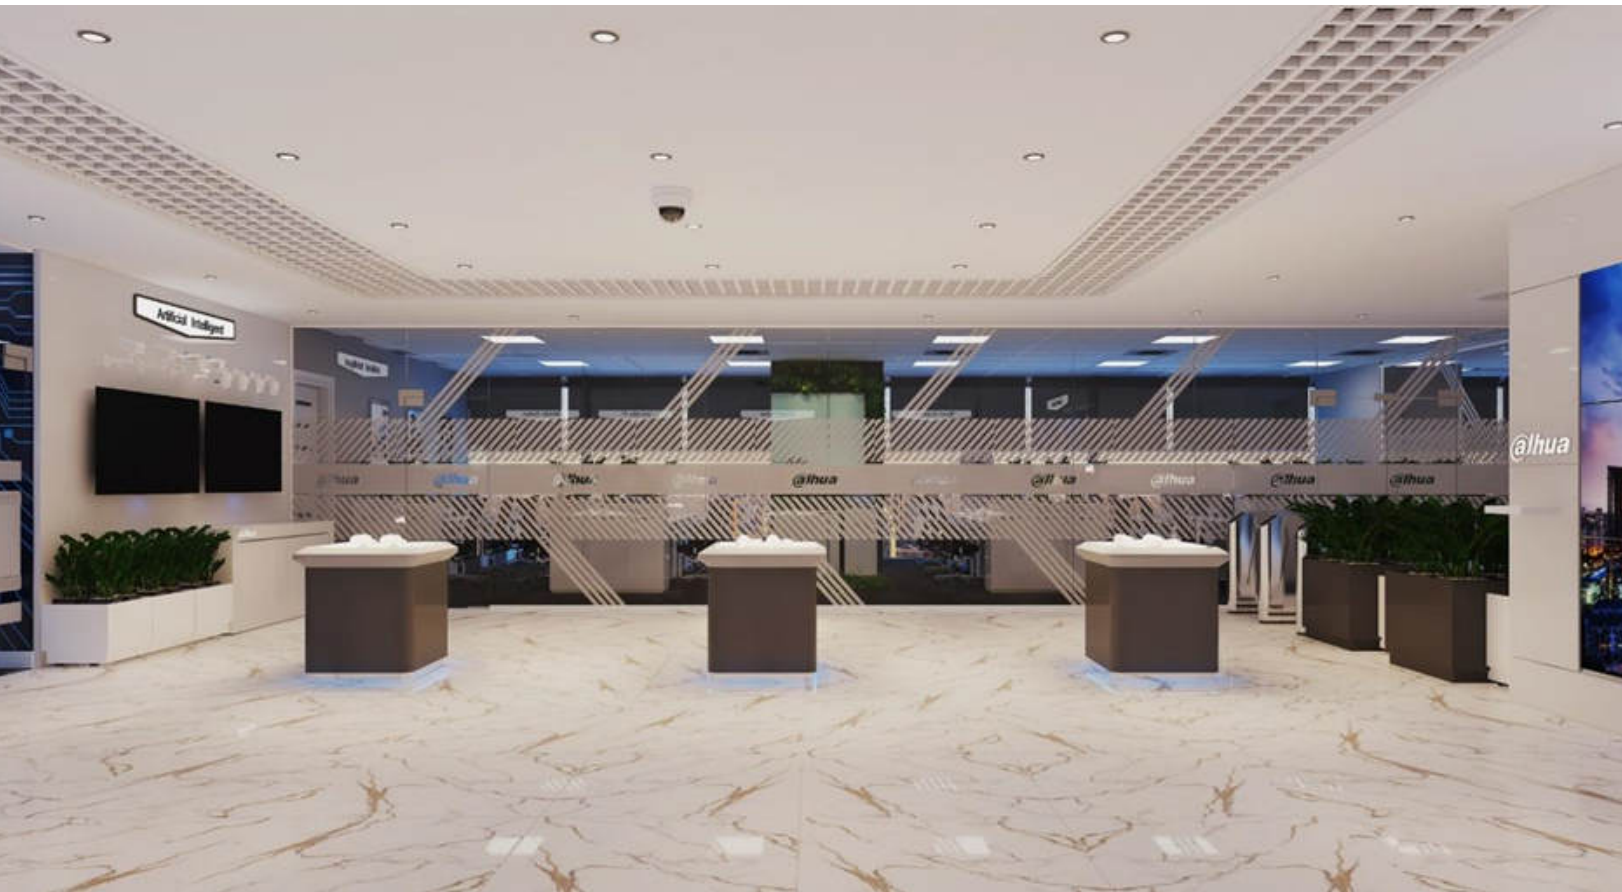

VĂN PHÒNG TẬP ĐOÀN DAHUA

- Diện tích 450 m²
- Tầng 15, tòa nhà diamond Flower , 46 Hoàng Đạo Thúy, Hà Nội
- Nội dung công việc: thiết kế và thi công tổng thể văn phòng.

VĂN PHÒNG
CÔNG TY

KIRIN CAPITAL

LUXURY