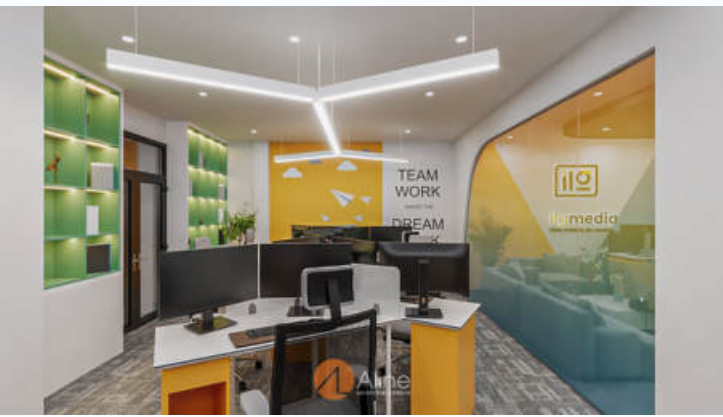

VĂN PHÒNG TẬP ĐOÀN DAHUA

- Diện tích 450 m²
- Tầng 15, tòa nhà diamond Flower , 46 Hoàng Đạo Thúy, Hà Nội
- Nội dung công việc: thiết kế và thi công tổng thể văn phòng.

VĂN PHÒNG
CÔNG TY

KIRIN CAPITAL

LUXURY