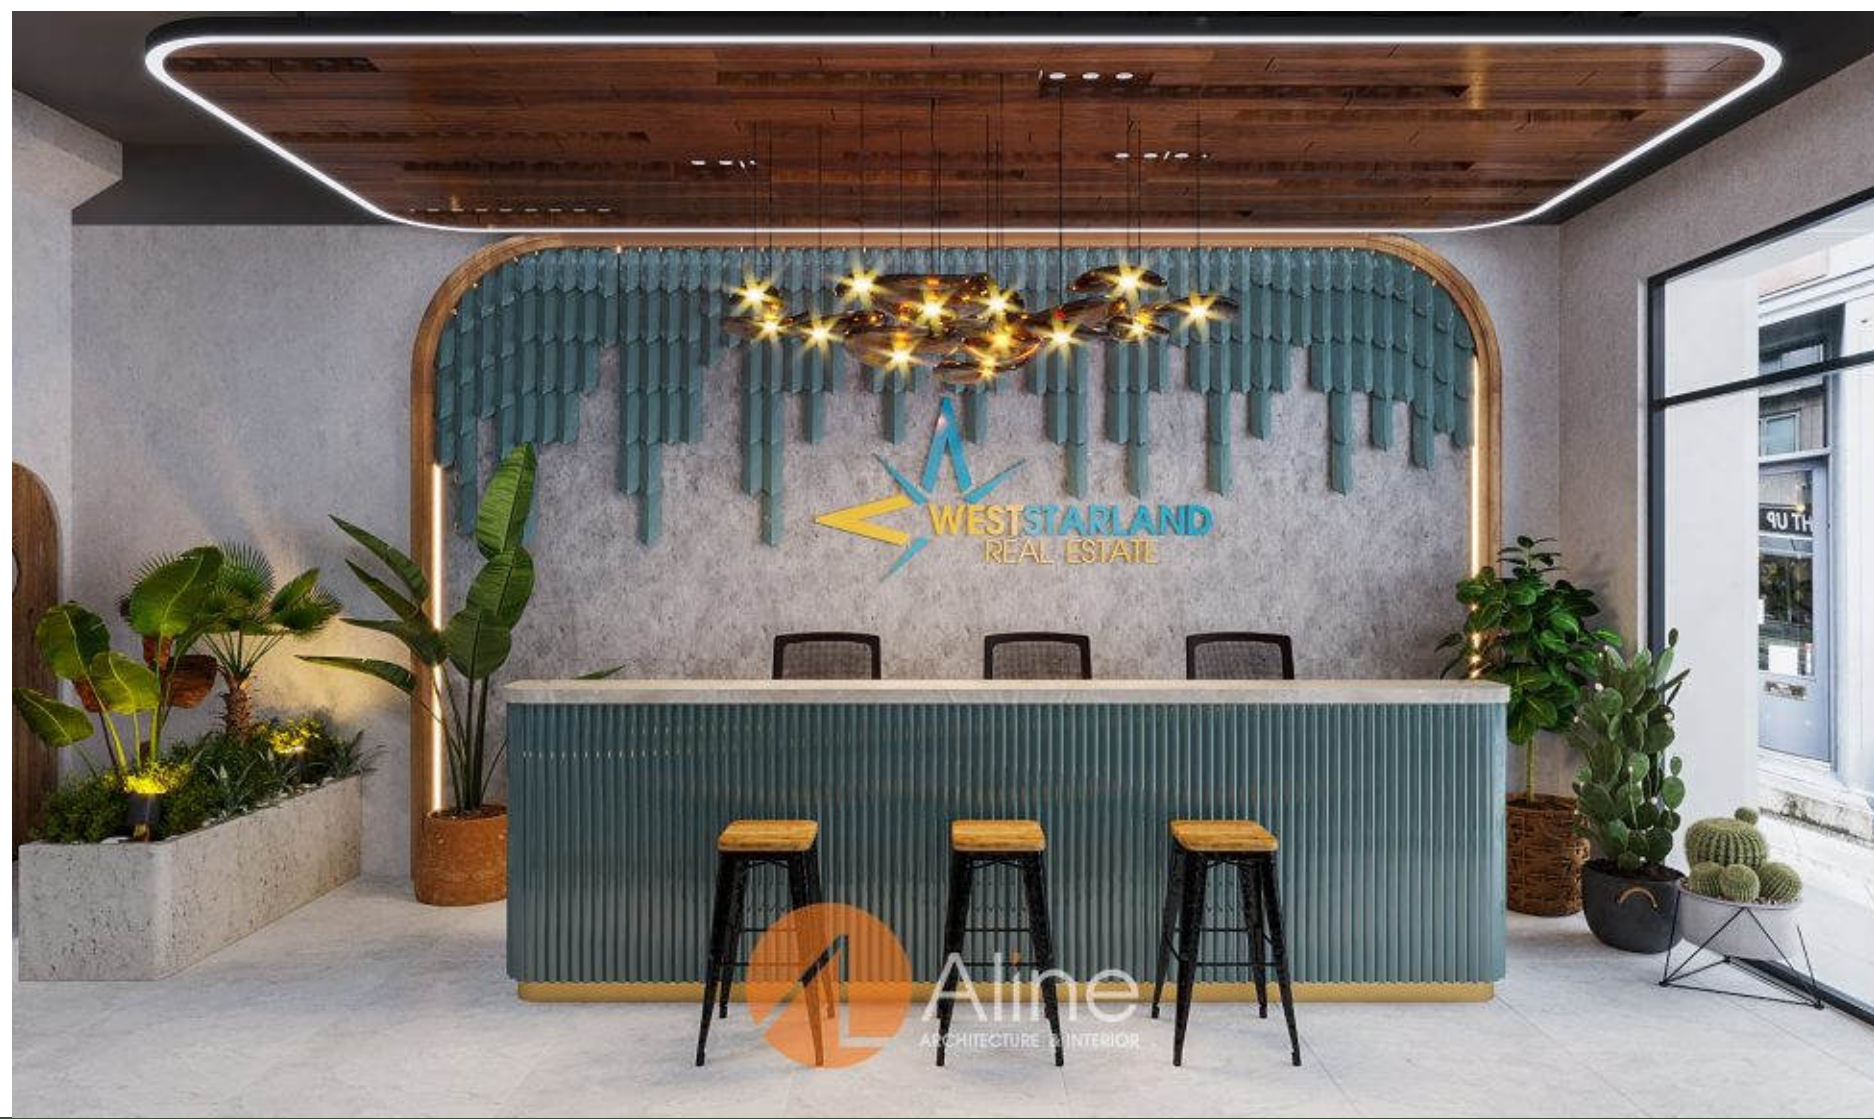

OFFICE

THIẾT KẾ NỘI THẤT WESTSTARLAND

Chủ đầu tư: Công ty cổ phần địa ốc
WESTSTARLAND

Diện tích: 111 m²

Nội dung làm việc: Thiết kế tổng thể
văn phòng làm việc kết hợp quán cafe.

<https://weststarland.vn/>