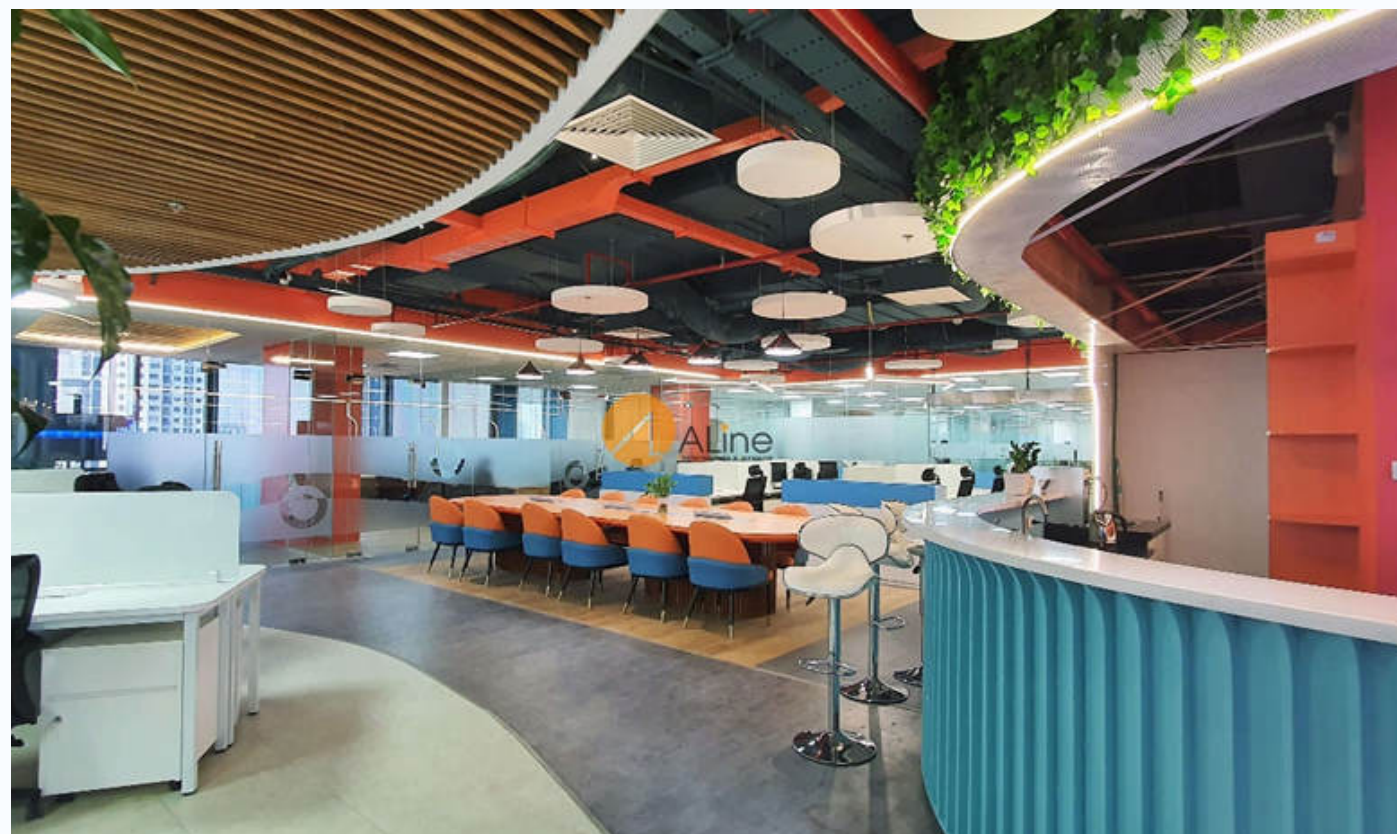

Tên dự án: Văn phòng Việt Tiến

Diện tích: 115m

Thiết kế: Đội ngũ Aline

MỘT SỐ HÌNH ẢNH THỰC TẾ THI CÔNG

Lời cảm ơn chân thành

Sự ủng hộ của bạn giúp doanh nghiệp của chúng tôi tồn tại!

Trong quá trình phát triển, Aline Việt Nam luôn nỗ lực nhằm mang đến cho khách hàng những dịch vụ tốt nhất, làm hài lòng khách hàng bởi tác phong và tinh thần làm việc tận tâm và chuyên nghiệp. Đáp lại, Aline Việt Nam đã rất may mắn và vinh dự khi được Quý khách hàng lựa chọn làm người đồng hành thiết kế những công trình.