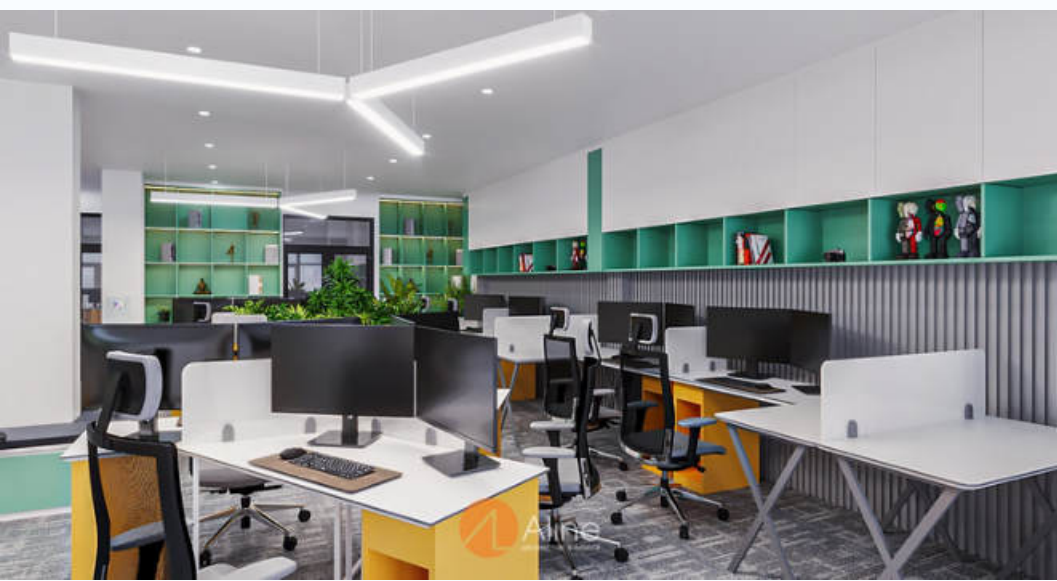

VĂN PHÒNG TẬP ĐOÀN DAHUA

- Diện tích 450 m²
- Tầng 15, tòa nhà diamond Flower , 46 Hoàng Đạo Thúy, Hà Nội
- Nội dung công việc: thiết kế và thi công tổng thể văn phòng.

VĂN PHÒNG
CÔNG TY

KIRIN CAPITAL

LUXURY