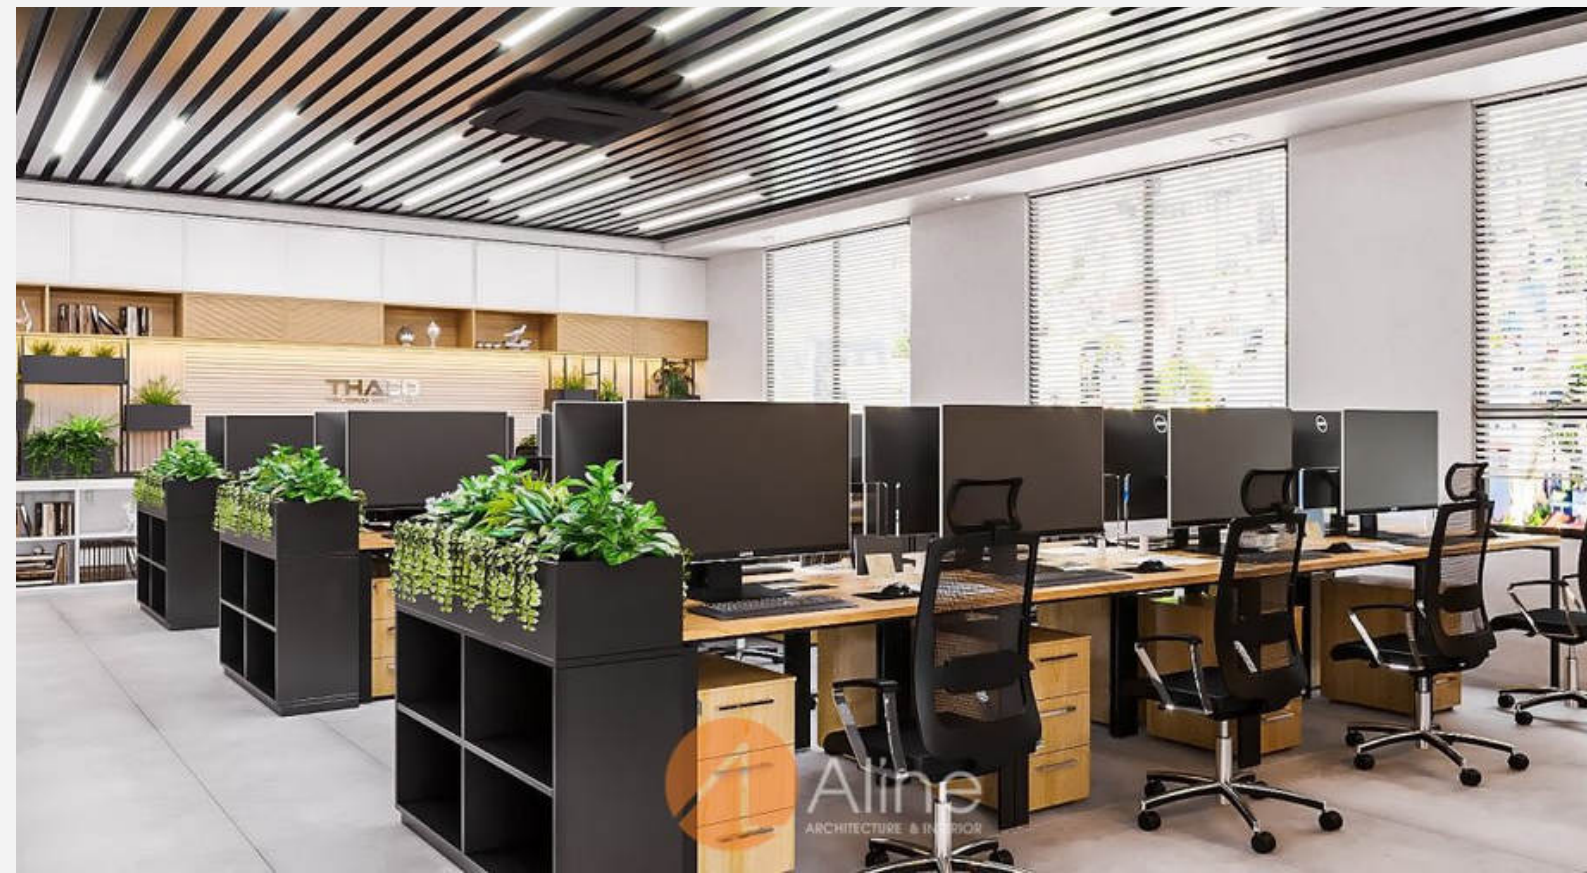

LUXURY

CLASSIC

MODERN

VĂN PHÒNG
CÔNG TY

**THACO
TRUONG HAI AUTO**

Diện tích 168m²
Thiết kế: Đội ngũ Aline

VĂN PHÒNG LÀM VIỆC CÔNG TY LOZI SHIP

- Diện tích 450 m2
- 18 Nguyễn Chí Thanh, Ba Đình, Hà Nội
- Nội dung công việc: Thiết kế tổng thể văn phòng