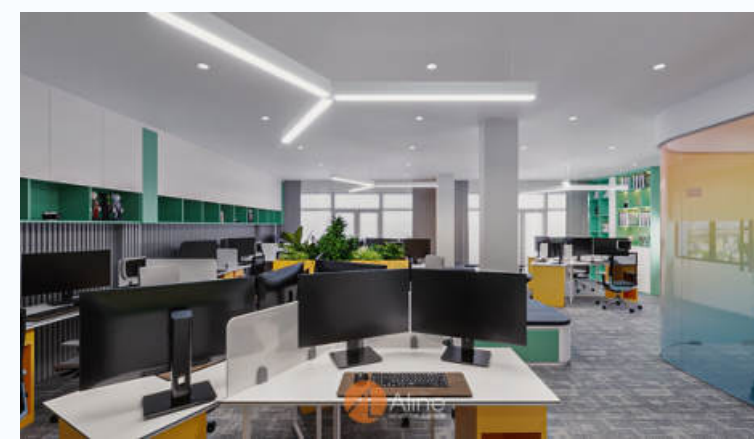

VĂN PHÒNG TẬP ĐOÀN DAHUA

- Diện tích 450 m²
- Tầng 15, tòa nhà diamond Flower , 46 Hoàng Đạo Thúy, Hà Nội
- Nội dung công việc: thiết kế và thi công tổng thể văn phòng.

VĂN PHÒNG
CÔNG TY

KIRIN CAPITAL

LUXURY