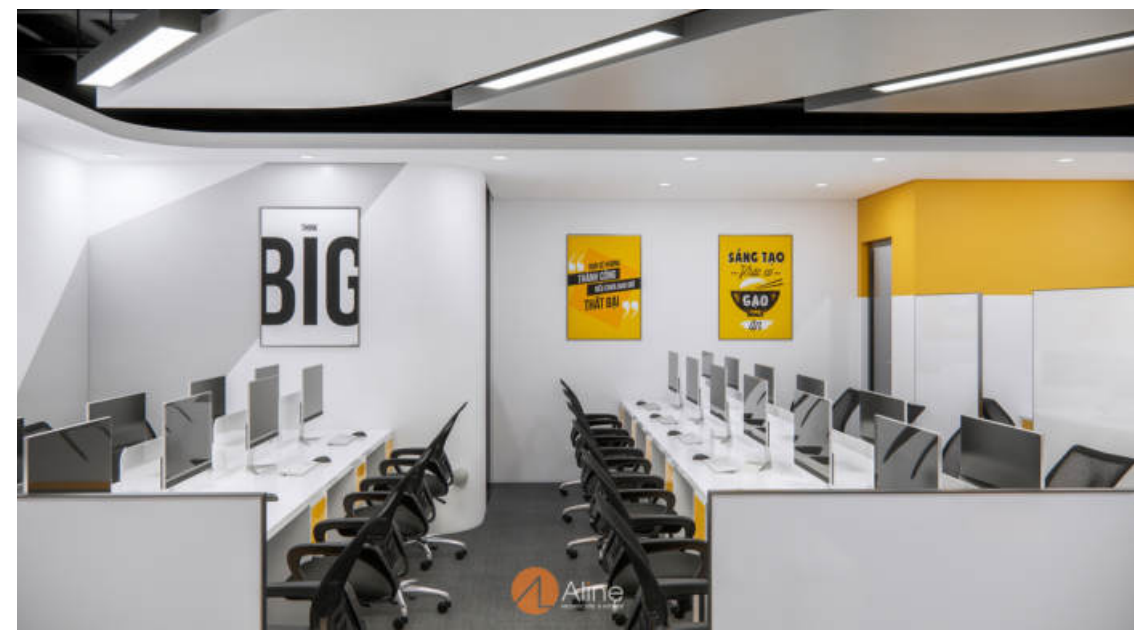

DELICIOUS, MODERN DESIGN STYLE

ATTRACT

VĂN PHÒNG CÔNG TY PHÂN PHỐI TỔNG HỢP DẦU KHÍ (PSD)

- Diện tích: 100m²
 - 167 Trung Kính, Q. Cầu Giấy, TP. Hà Nội
 - Nội dung công việc: Thiết kế và thi công tổng thể văn phòng
-