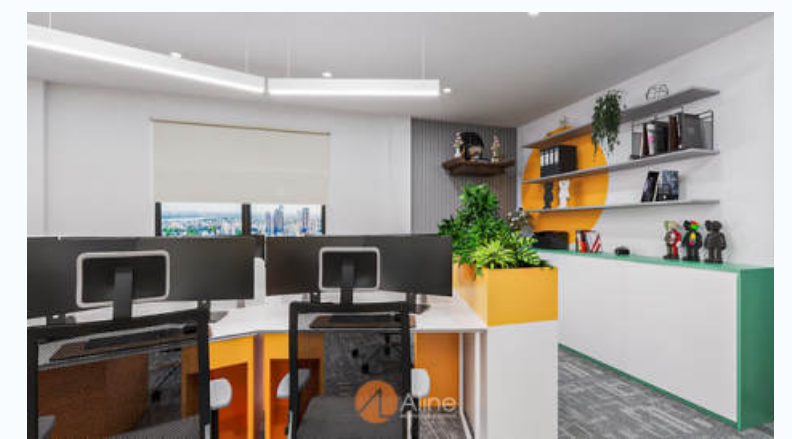

VĂN PHÒNG TẬP ĐOÀN DAHUA

- Diện tích 450 m²
- Tầng 15, tòa nhà diamond Flower , 46 Hoàng Đạo Thúy, Hà Nội
- Nội dung công việc: thiết kế và thi công tổng thể văn phòng.

VĂN PHÒNG
CÔNG TY

KIRIN CAPITAL

LUXURY