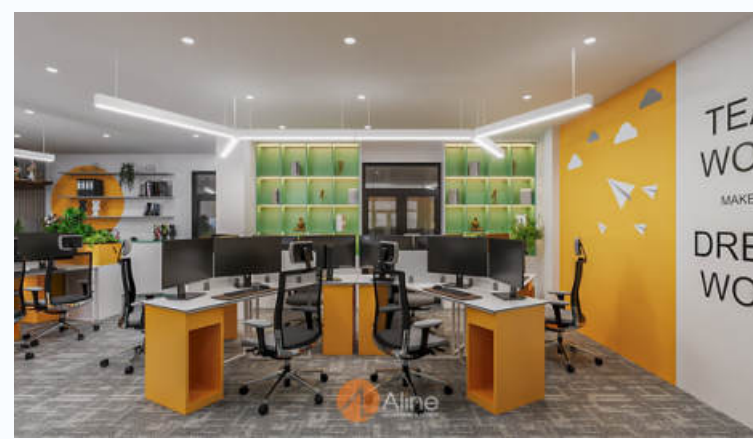

VĂN PHÒNG TẬP ĐOÀN DAHUA

- Diện tích 450 m²
- Tầng 15, tòa nhà diamond Flower , 46 Hoàng Đạo Thúy, Hà Nội
- Nội dung công việc: thiết kế và thi công tổng thể văn phòng.

VĂN PHÒNG
CÔNG TY

KIRIN CAPITAL

LUXURY