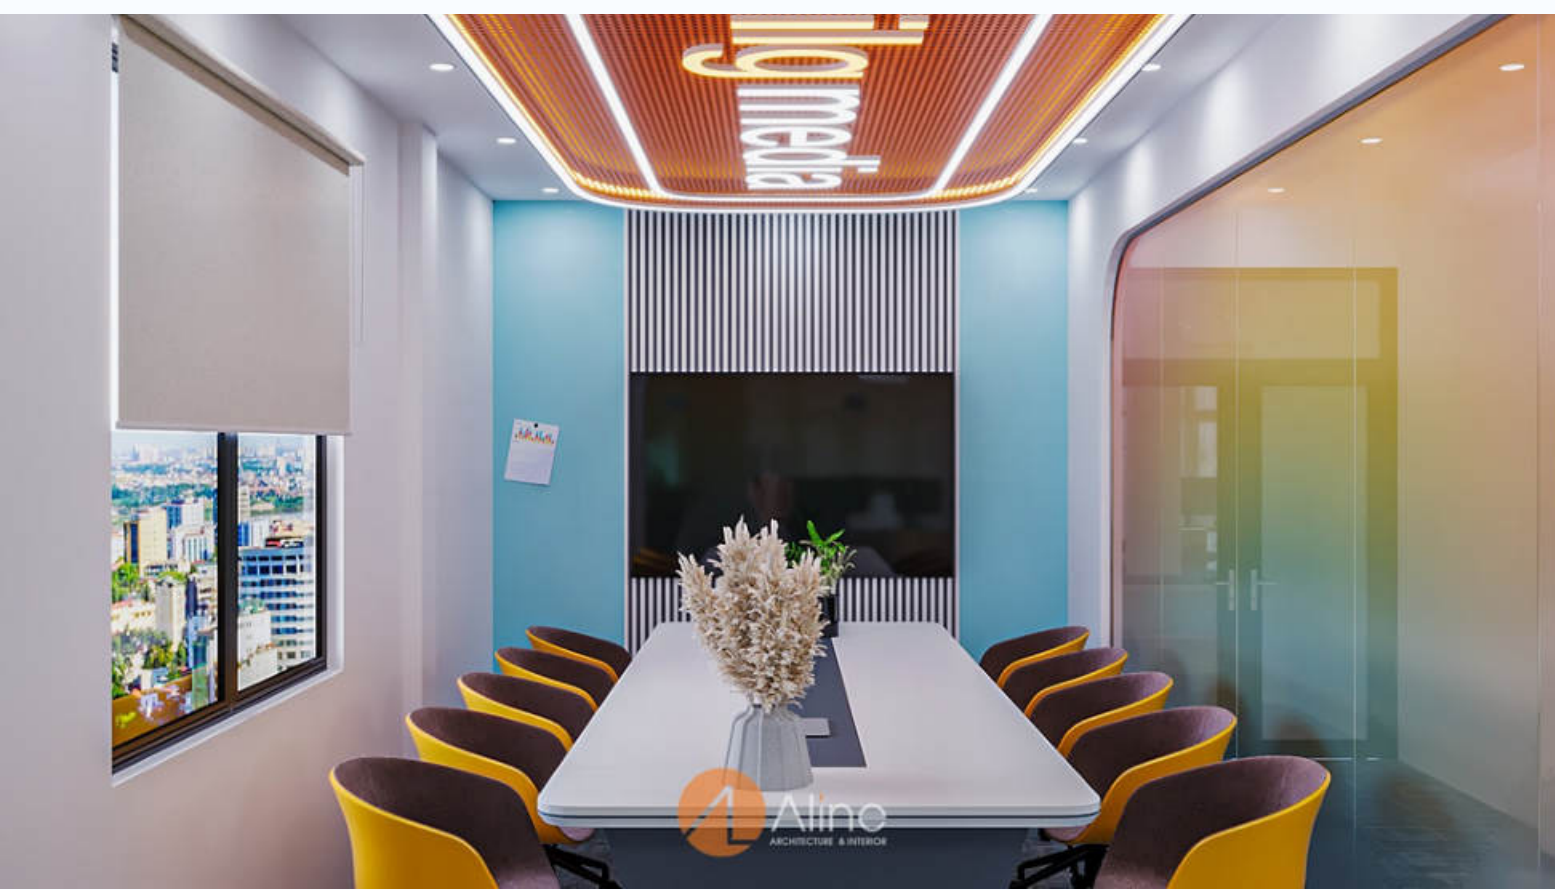

VĂN PHÒNG TẬP ĐOÀN DAHUA

- Diện tích 450 m²
- Tầng 15, tòa nhà diamond Flower , 46 Hoàng Đạo Thúy, Hà Nội
- Nội dung công việc: thiết kế và thi công tổng thể văn phòng.

VĂN PHÒNG
CÔNG TY

KIRIN CAPITAL

LUXURY