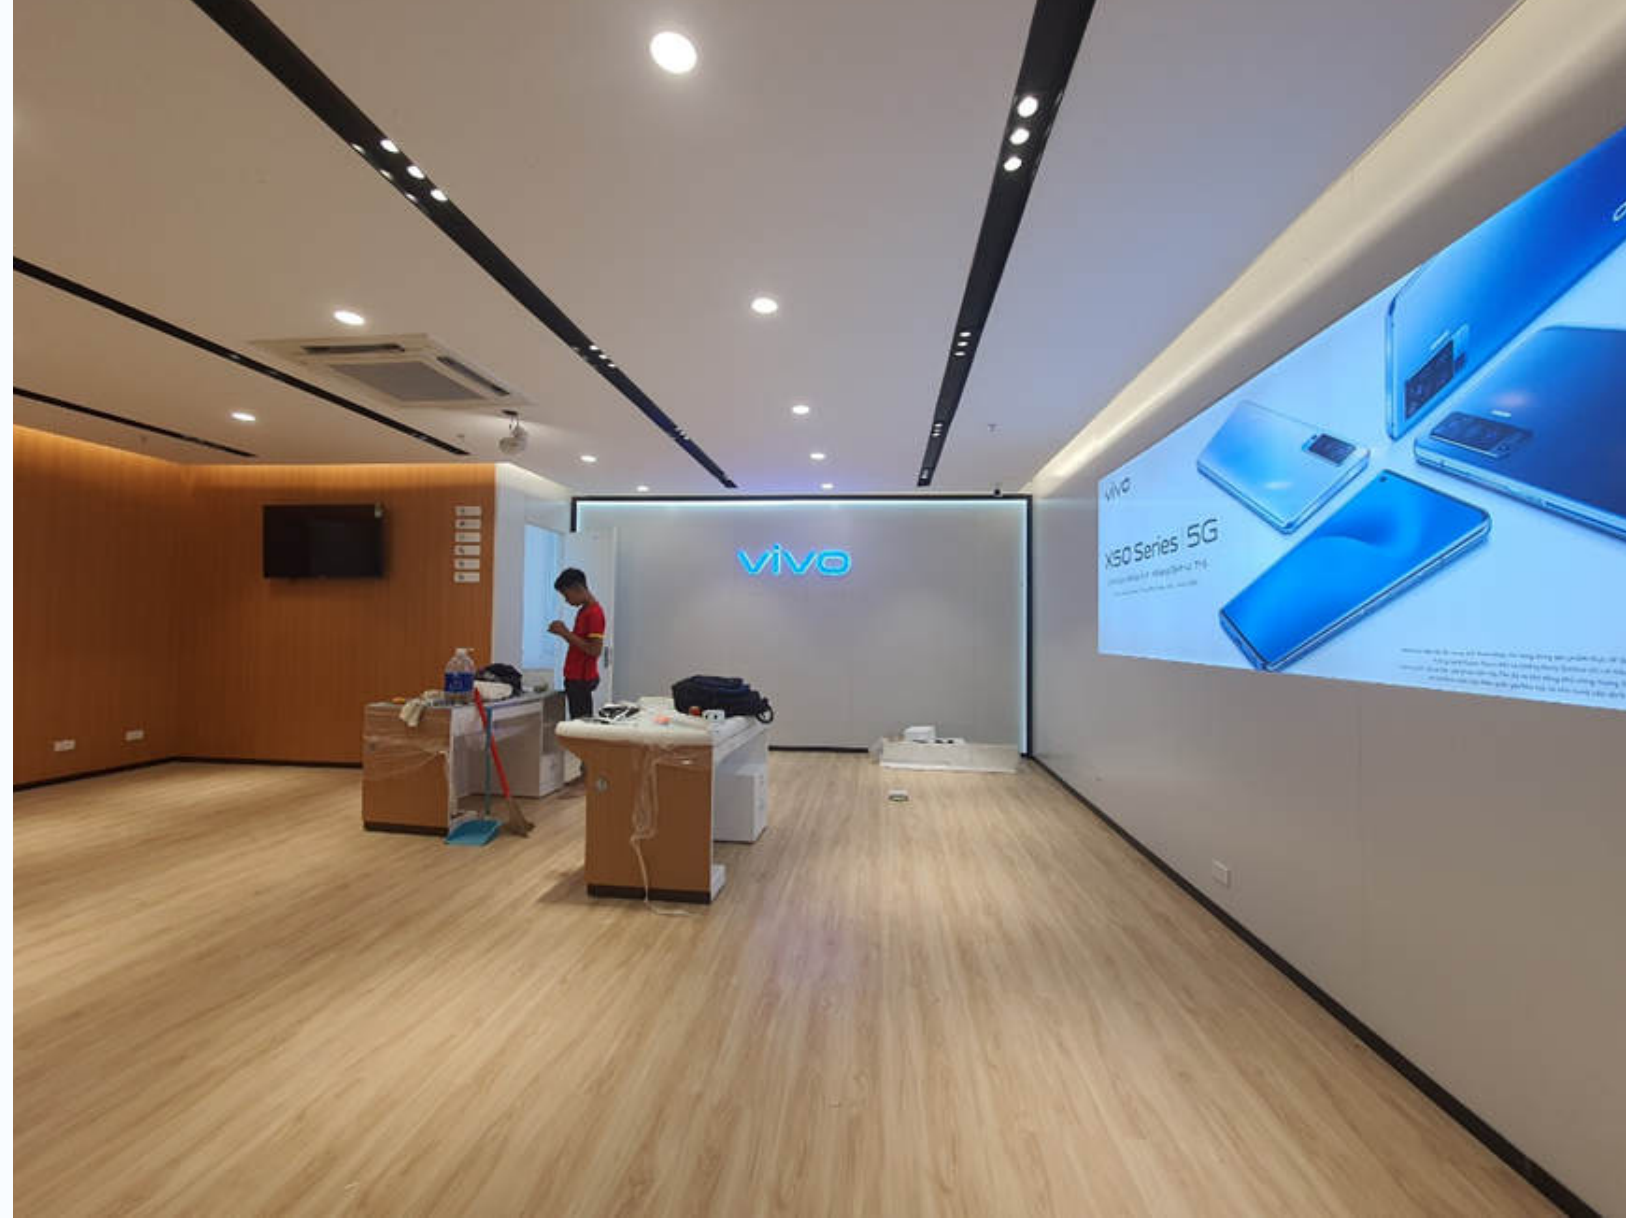

Tên dự án: Văn phòng Việt Tiến

Diện tích: 115m

Thiết kế: Đội ngũ Aline

MỘT SỐ HÌNH ẢNH THỰC TẾ THI CÔNG

Lời cảm ơn chân thành

Sự ủng hộ của bạn giúp doanh nghiệp của chúng tôi tồn tại!

Trong quá trình phát triển, Aline Việt Nam luôn nỗ lực nhằm mang đến cho khách hàng những dịch vụ tốt nhất, làm hài lòng khách hàng bởi tác phong và tinh thần làm việc tận tâm và chuyên nghiệp. Đáp lại, Aline Việt Nam đã rất may mắn và vinh dự khi được Quý khách hàng lựa chọn làm người đồng hành thiết kế những công trình.